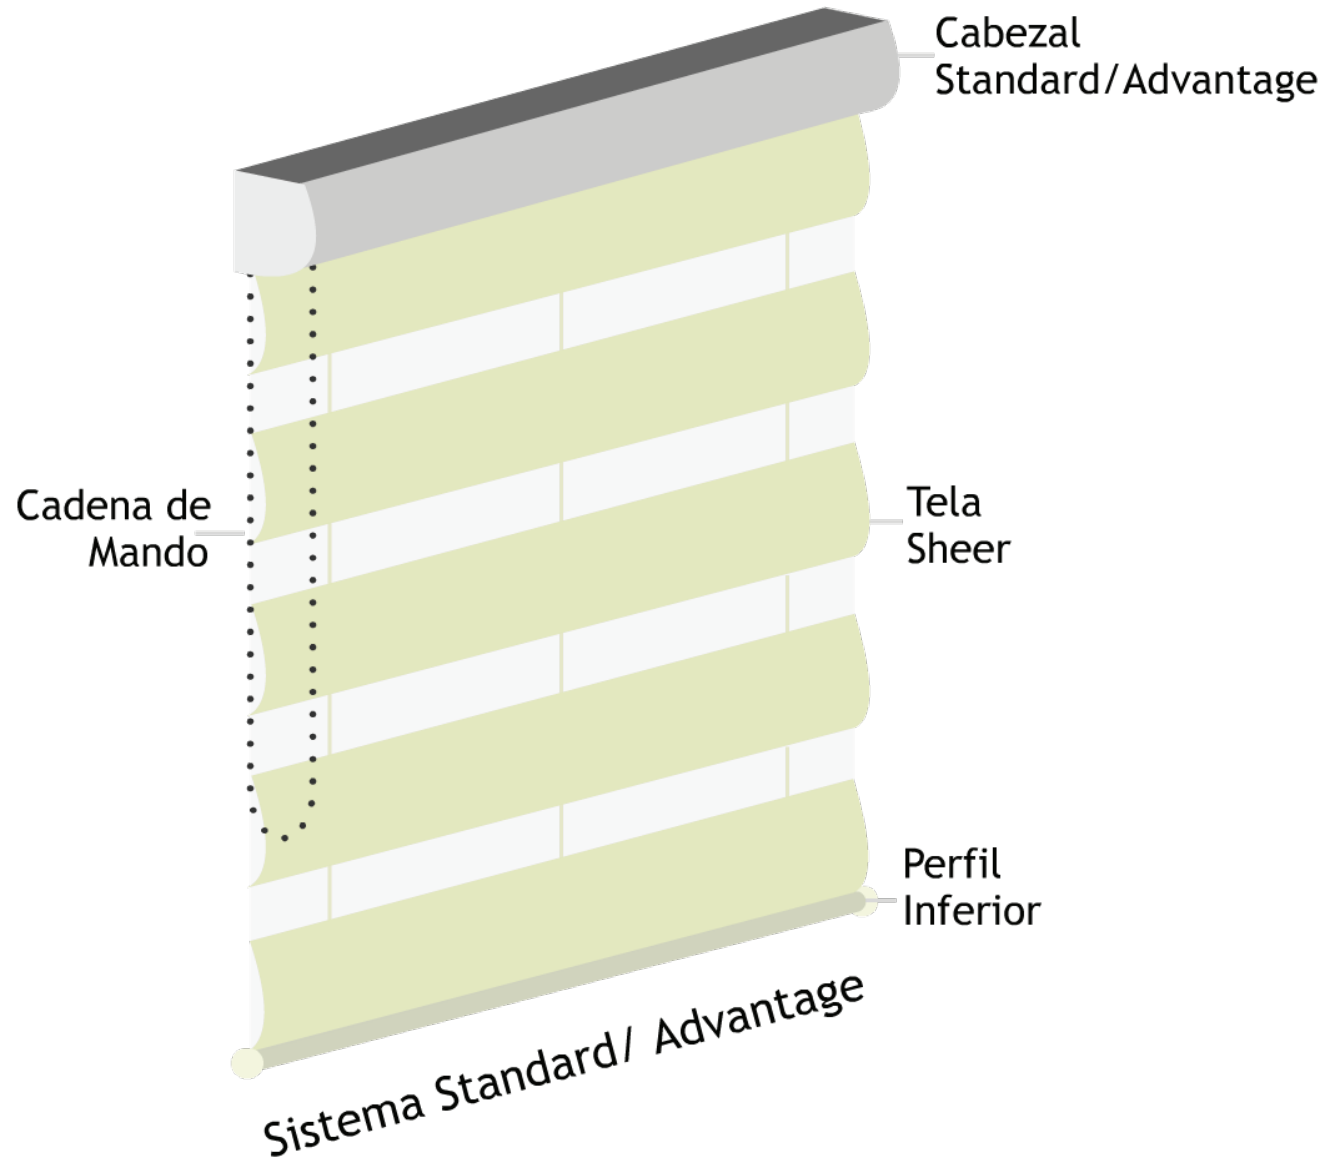

# DIAGRAMA DEL PRODUCTO

# FICHA TÉCNICA

- Descripción del producto:** Consiste en pliegues de tejido opaco que al recogerse dejan expuesto un velo transparente. Cuando la cortina se está enrollando en el tubo lo hace con una posición similar a la de una enrollable, en la cual la tela opaca está completamente superpuesta al velo transparente. Se fabrica con cabezal y perfil de lujo.

 <b>SC</b>	<b>Presentación Sin Cabezal:</b> No incluye cenefa El tubo queda visible		<b>Presentación Standard:</b> 7.2cm x 7.2cm Blanco, Beige, Bronce, Gris y Negro		<b>Presentación Advantage:</b> Cabezal Advantage de 10cm de profundidad/ especial para persianas altas y motorización a 110v	 <b>MC</b>	<b>Material Cabezales:</b> Aluminio
	<b>Perfil Inferior:</b> Perfil de lujo en aluminio		<b>Composición de la tela:</b> 100% poliéster		<b>Factor de apertura:</b> Trasluz	 <b>AT</b>	<b>Ancho de tela:</b> 2.60m
 <b>COOR</b>	<b>Color de mecanismos y cadena:</b> Coordinado con color de la tela		<b>Mecanismos:</b> VTX	 <b>A</b>	<b>Sistemas de accionamiento:</b> Manual (cadena plástica) Motorizado		<b>Motorización:</b> Standard - Motor a baterías RF Advantage - Motor 110v alámbrico o RF
	<b>Ancho mínimo de fabricación:</b> 30cm manual 33cm a 67cm motorizado según motor		<b>Ancho máximo de fabricación:</b> 2.60m		<b>Altura mínima de fabricación:</b> 30cm		<b>Altura máxima de fabricación:</b> 2.60m Standard 2.80m Advantage
	<b>Unión Intermedia en mismo cabezal:</b> No aplica		<b>Instalación:</b> Techo o Pared		<b>Proporción ancho y alto:</b> El alto no debe nunca superar más de 3 veces el ancho		<b>Vida útil:</b> 7 años
	<b>Retardancia al fuego:</b> No aplica		<b>Protección UV:</b> Media		<b>Absorción de sonido:</b> Baja		<b>Repelencia al polvo:</b> Media