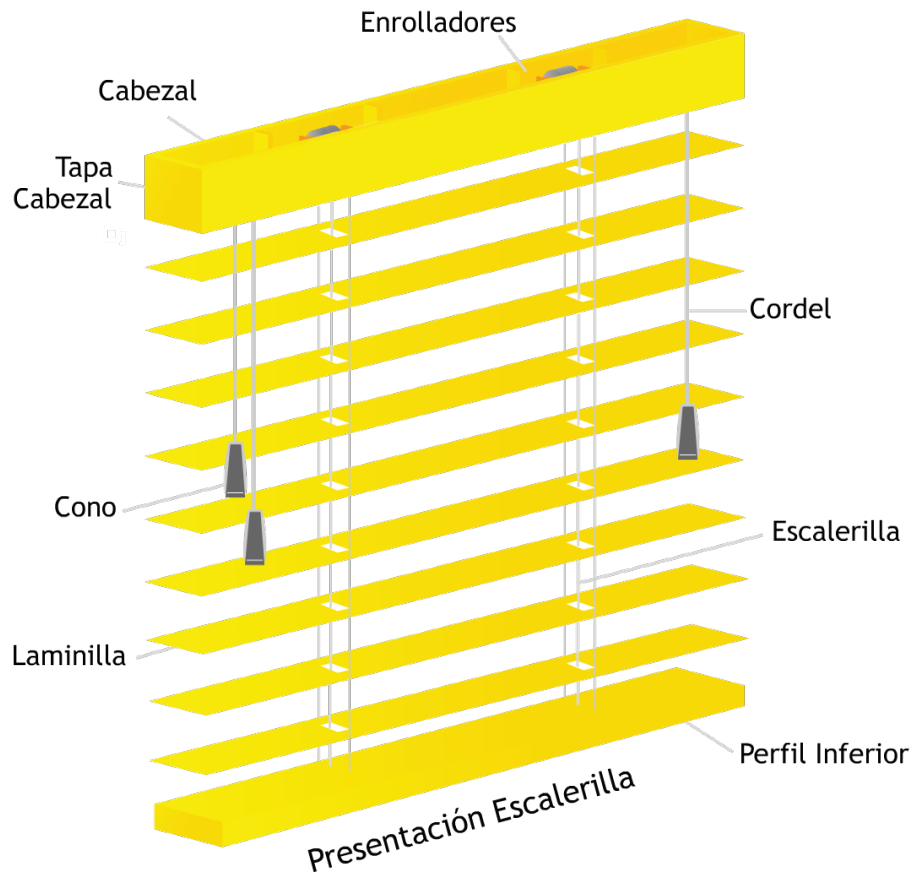

DIAGRAMA DEL PRODUCTO

Sistema de Accionamiento Estándar

Sistema de Accionamiento Unimando

FICHA TÉCNICA

Descripción del producto: Se fabrican con laminillas de aluminio de 5cm de ancho que se extienden de manera horizontal y se sostienen por medio de un sistema de escalerilla. El sistema permite que las laminillas suban, bajen o se inclinen según la necesidad de iluminación y privacidad. Al igual que nuestros demás productos de aluminio, las laminillas de las Classic 50 están recubiertas por una pintura especial que las protege de agentes externos como el polvo y la grasa. Están disponibles en 2 sistemas principales: con escalerilla (perforación visible) o con cinta de algodón. El color del cabezal, el perfil inferior, el cordel, la escalerilla y la cinta de algodón son coordinados con el color de la laminilla.