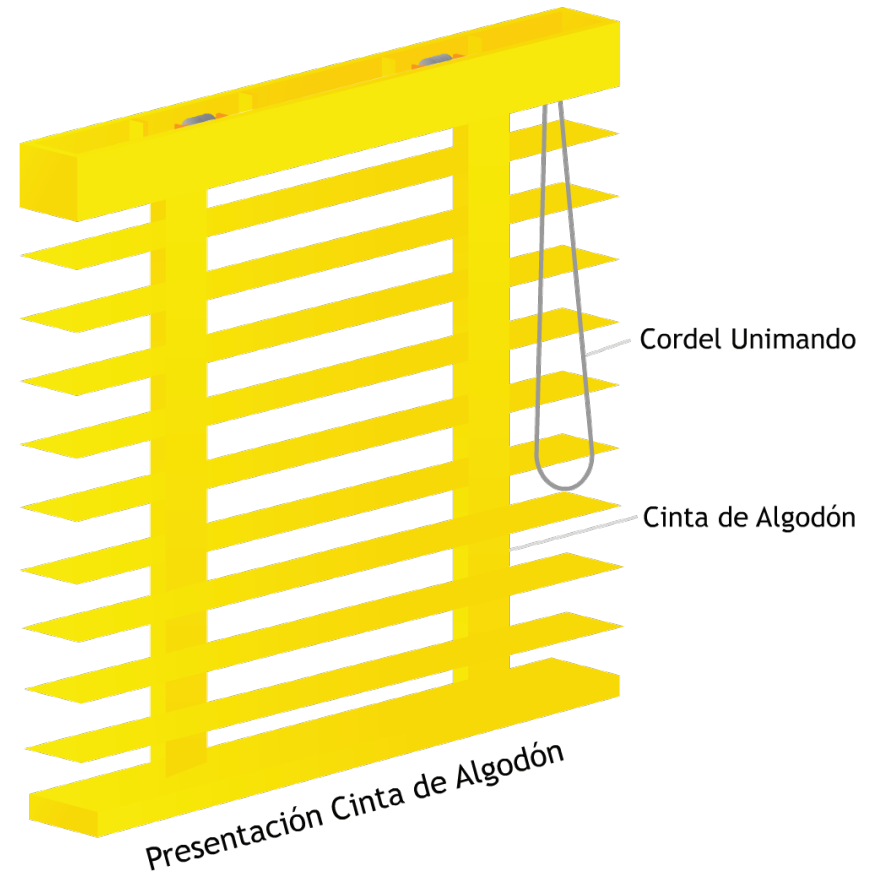

DIAGRAMA DEL PRODUCTO

Sistema de Accionamiento Estándar

Sistema de Accionamiento Unimando

FICHA TÉCNICA

Descripción del producto: Se fabrican con laminillas de aluminio de 5cm de ancho que se extienden de manera horizontal y se sostienen por medio de un sistema de escalerilla. El sistema permite que las laminillas suban, bajen o se inclinen según la necesidad de iluminación y privacidad. Al igual que nuestros demás productos de aluminio, las laminillas de las Classic 50 están recubiertas por una pintura especial que las protege de agentes externos como el polvo y la grasa. Están disponibles en 2 sistemas principales: con escalerilla (perforación visible) o con cinta de algodón. El color del cabezal, el perfil inferior, el cordel, la escalerilla y la cinta de algodón son coordinados con el color de la laminilla.